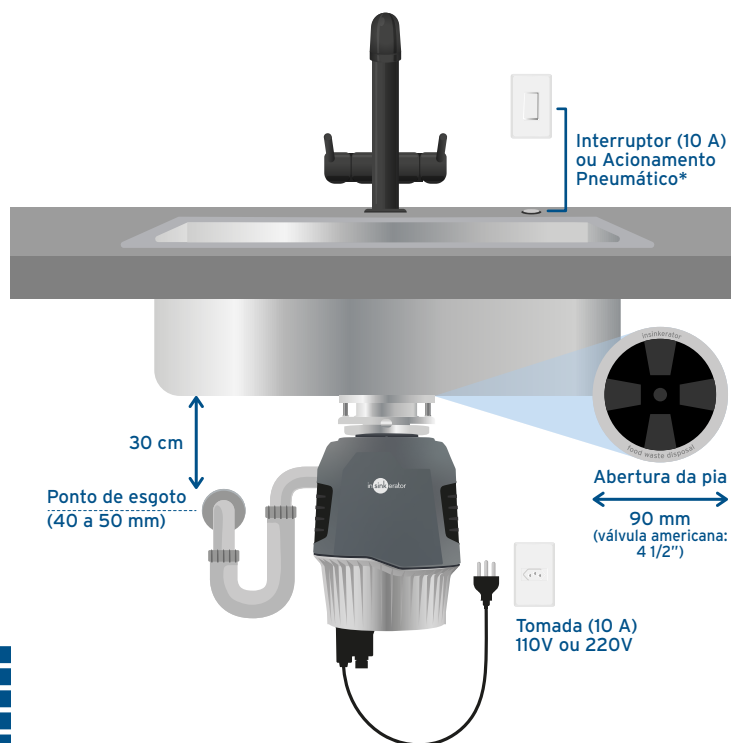

FÁCIL DE INSTALAR

*Disponível nos modelos Premium 550 SR, Premium 700 SR, Evolution Plus 750 SR e Evolution Plus 1000 SR.